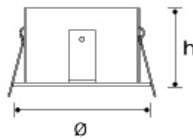

ALBIN

Tipo de Producto: empotrable en techo.

Sistema Óptico: reflector óptico de lámpara.

Distribución de Luz: directa-simétrica.

Materiales: cuerpo de acero.

Tratamiento de Superficie: pintura en polvo poliéster / niquelado.

CÓDIGO	LÁMPARA	POTENCIA	L	A	H	HUECO
ALBIN01	Gx5,3 / LED	1 x 50 W	90	90	55	75 x 75