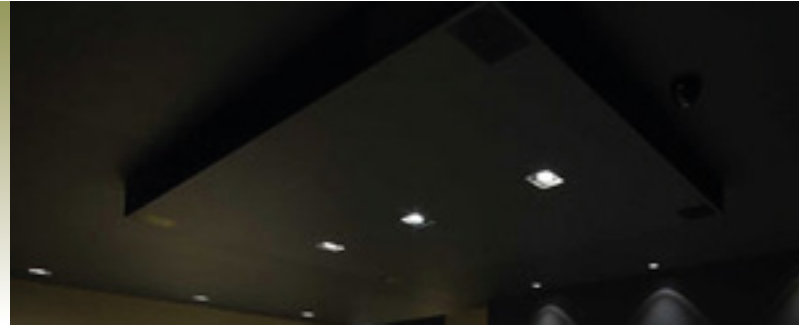

Iluminación Interior
EMBUTIDO

ALBIN01

ALBIN

Tipo de Producto: empotrable en techo.

Sistema Óptico: reflector óptico de lámpara.

Distribución de Luz: directa-simétrica.

Materiales: cuerpo de acero.

Tratamiento de Superficie: pintura en polvo poliéster / niquelado.