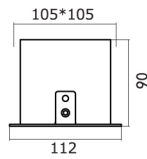

Iluminación Interior

EMBUTIDO

CAROLI01
CAROLI02
CAROLI03

CAROLI

ESPECIFICACIONES

CAROLI 7W

CAROLI 14W

CAROLI 21W

Código	CAROLI01	CAROLI02	CAROLI03
Temperatura de color	3000°K/4000°K/6000°K	3000°K/4000°K/6000°K	3000°K/4000°K/6000°K
Flujo luminoso (lm)	475/500/525	855/900/950	1400/1450/1500
Voltaje operación	100-240VAC	100-240VAC	100-240VAC
Frecuencia operación	50Hz/60Hz	50Hz/60Hz	50Hz/60Hz
Grado apertura reflector	24°	24°	24°
Garantía	3 años	3 años	3 años