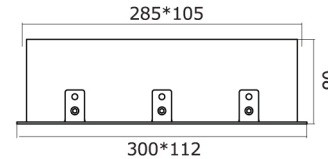

Iluminación Interior

EMBUTIDO

CAROLI01
CAROLI02
CAROLI03

CAROLI

ESPECIFICACIONES

CAROLI 7W

CAROLI 14W

CAROLI 21W

Código	CAROLI01	CAROLI02	CAROLI03
Temperatura de color	3000°K/4000°K/6000°K	3000°K/4000°K/6000°K	3000°K/4000°K/6000°K
Flujo luminoso (lm)	475/500/525	855/900/950	1400/1450/1500
Voltaje operación	100-240VAC	100-240VAC	100-240VAC
Frecuencia operación	50Hz/60Hz	50Hz/60Hz	50Hz/60Hz
Grado apertura reflector	24°	24°	24°
Garantía	3 años	3 años	3 años