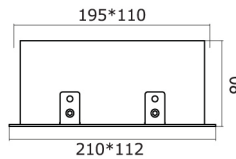

Iluminación Interior

EMBUTIDO

CAROLI01
CAROLI02
CAROLI03

CAROLI

ESPECIFICACIONES

CAROLI 7W

CAROLI 14W

CAROLI 21W

Código	CAROLI01	CAROLI02	CAROLI03
Temperatura de color	3000°K/4000°K/6000°K	3000°K/4000°K/6000°K	3000°K/4000°K/6000°K
Flujo luminoso (lm)	475/500/525	855/900/950	1400/1450/1500
Voltaje operación	100-240VAC	100-240VAC	100-240VAC
Frecuencia operación	50Hz/60Hz	50Hz/60Hz	50Hz/60Hz
Grado apertura reflector	24°	24°	24°
Garantía	3 años	3 años	3 años