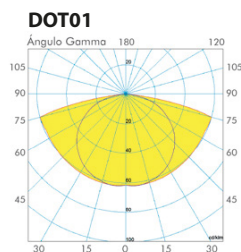

Iluminación Interior
EMBUTIDO

PITT01
PITT02

PITT

Tipo de Producto: empotrable en techo.

Tipo de Techo: durlock y armstrong.

Sistema Óptico: difusor de acero esmaltado, laterales de chapa microperforada, esmaltados blanco.

Distribución de Luz: directa-simétrica.

Materiales: base de acero.

Tratamiento de Superficie: pintura en polvo poliéster.

CÓDIGO	LÁMPARA	POTENCIA	L	A	H	HUECO	CIELO RASO
PITT01	2G11	2 x 36 W	605	605	150	585 x 585	DURLOCK
PITT02	2G11	2 x 36 W	605	605	150	585 x 585	ARMSTRONG