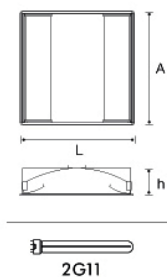

Iluminación Interior
EMBUTIDO

PITT01
PITT02

PITT

Tipo de Producto: empotrable en techo.

Tipo de Techo: durlock y armstrong.

Sistema Óptico: difusor de acero esmaltado, laterales de chapa microperforada, esmaltados blanco.

Distribución de Luz: directa-simétrica.

Materiales: base de acero.

Tratamiento de Superficie: pintura en polvo poliéster.

CÓDIGO	LÁMPARA	POTENCIA	L	A	H	HUECO	CIELO RASO
PITT01	2G11	2 x 36 W	605	605	150	585 x 585	DURLOCK
PITT02	2G11	2 x 36 W	605	605	150	585 x 585	ARMSTRONG