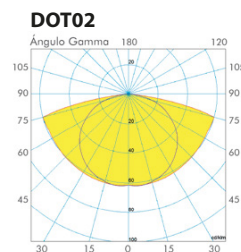

Iluminación Interior
EMBUTIDO

PITT01
PITT02

PITT

Tipo de Producto: empotrable en techo.

Tipo de Techo: durlock y armstrong.

Sistema Óptico: difusor de acero esmaltado, laterales de chapa microperforada, esmaltados blanco.

Distribución de Luz: directa-simétrica.

Materiales: base de acero.

Tratamiento de Superficie: pintura en polvo poliéster.

CÓDIGO	LÁMPARA	POTENCIA	L	A	H	HUECO	CIELO RASO
PITT01	2G11	2 x 36 W	605	605	150	585 x 585	DURLOCK
PITT02	2G11	2 x 36 W	605	605	150	585 x 585	ARMSTRONG