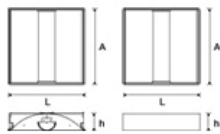

## DOT

**Tipo de Producto:** empotrable en techo.

**Tipo de Techo:** durlock y armstrong.

**Sistema Óptico:** difusor de cristal satinado.

**Distribución de Luz:** directa-simétrica.

**Materiales:** base de acero.

**Tratamiento de Superficie:** pintura en polvo poliéster.

CÓDIGO	LÁMPARA	POTENCIA	L	A	H	HUECO	CIELO RASO
DOT01	2G11	2 x 36 W	605	605	105	585 x 585	DURLOCK
DOT02	2G11	2 x 36 W	605	605	105	585 x 585	ARMSTRONG