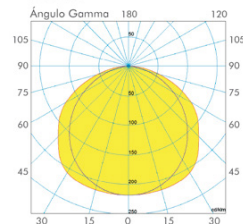

COLORES ☐

DOT01