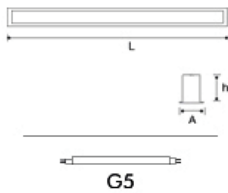

Distribución de Luz: directa-simétrica.

Materiales: perfil aluminio.

Tratamiento de Superficie: pintura en polvo poliéster.

CÓDIGO	LÁMPARA	POTENCIA	L	A	H	HUECO
ZERO01	G5	1 x 14 W	605	55	70	592 x 48
ZERO02	G5	1 x 28 W	1205	55	70	1190 x 48
ZERO03	G5	1 x 54 W	1205	55	70	1190 x 48