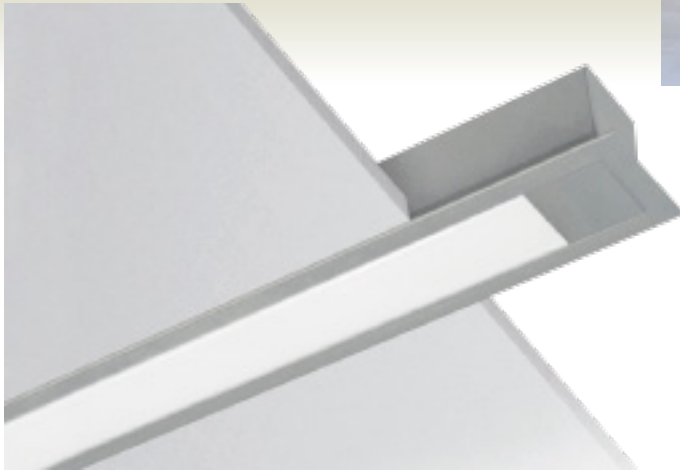

Iluminación Interior
EMBUTIDO

ZERO01
ZERO02
ZERO03

ZERO

Tipo de Producto: empotrable en techo.

Tipo de Techo: durlock.

Sistema Óptico: difusor acrílico opal satinado, reflector de aluminio especular brillante.

Distribución de Luz: directa-simétrica.

Materiales: perfil aluminio.

Tratamiento de Superficie: pintura en polvo poliéster.

CÓDIGO	LÁMPARA	POTENCIA	L	A	H	HUECO
ZERO01	G5	1 x 14 W	605	55	70	592 x 48
ZERO02	G5	1 x 28 W	1205	55	70	1190 x 48
ZERO03	G5	1 x 54 W	1205	55	70	1190 x 48