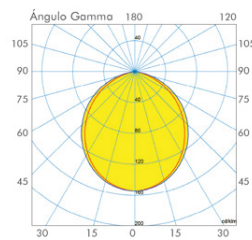

Iluminación Interior
EMBUTIDO

ZERO01
ZERO02
ZERO03

ZERO

Tipo de Producto: empotrable en techo.

Tipo de Techo: durlock.

Sistema Óptico: difusor acrílico opal satinado, reflector de aluminio especular brillante.

Distribución de Luz: directa-simétrica.

Materiales: perfil aluminio.

Tratamiento de Superficie: pintura en polvo poliéster.

CÓDIGO	LÁMPARA	POTENCIA	L	A	H	HUECO
ZERO01	G5	1 x 14 W	605	55	70	592 x 48
ZERO02	G5	1 x 28 W	1205	55	70	1190 x 48
ZERO03	G5	1 x 54 W	1205	55	70	1190 x 48

COLORES T T

ZERO02