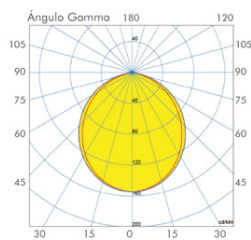

COLORES T T

ZERO01