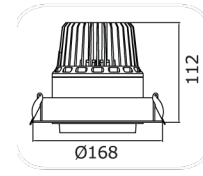

Iluminación Interior

EMBUTIDO

KAUS01
KAUS02

KAUS

ESPECIFICACIONES

KAUS 25W

KAUS 38W

| Código | KAUS01 | KAUS02 |
|--------------------------|----------------------|----------------------|
| Temperatura de color | 3000°K/4000°K/5000°K | 3000°K/4000°K/5000°K |
| Flujo luminoso (lm) | 1000/1050/1100 | 2000/2100/2200 |
| Voltaje operación | 100-240VAC | 100-240VAC |
| Frecuencia operación | 50Hz/60Hz | 50Hz/60Hz |
| Grado apertura reflector | 24° | 24° |
| Garantía | 3 años | 3 años |