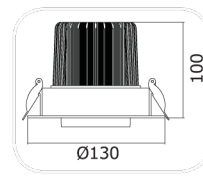

Iluminación Interior

EMBUTIDO

KAUS01
KAUS02

KAUS

ESPECIFICACIONES

KAUS 25W

KAUS 38W

| Código | KAUS01 | KAUS02 |
|--------------------------|----------------------|----------------------|
| Temperatura de color | 3000°K/4000°K/5000°K | 3000°K/4000°K/5000°K |
| Flujo luminoso (lm) | 1000/1050/1100 | 2000/2100/2200 |
| Voltaje operación | 100-240VAC | 100-240VAC |
| Frecuencia operación | 50Hz/60Hz | 50Hz/60Hz |
| Grado apertura reflector | 24° | 24° |
| Garantía | 3 años | 3 años |